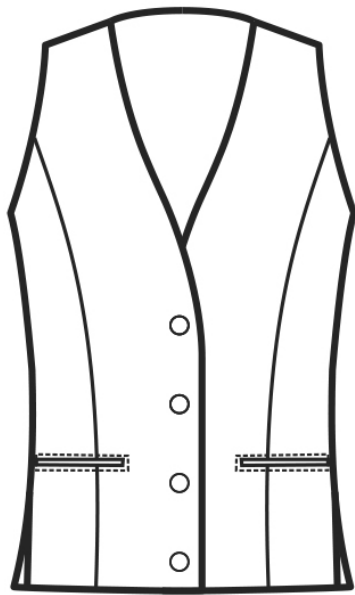

## ARTICOLI 034200 GILET DONNA VENEZIA

TAGLIA	LARGHEZZA TORACE	LUNGHEZZA SCHIENA DAL COLLO FINO ALL'ORLO
S	45	56
M	48	56
L	51	57
XL	54	57
XXL	58	58

**Isacco srl**

Misure e disegni dei prodotti

La tabella misure è puramente indicativa in quanto durante la fase di confezionamento degli indumenti sono ammesse tolleranze dovute alla lavorazione